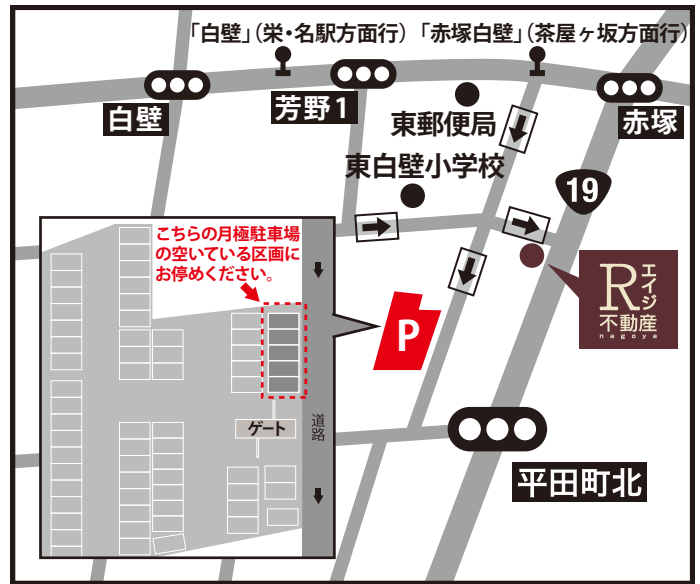

# 店舗ご案内MAP

## 広域 MAP

## 詳細 MAP

<店舗住所> 〒461-0012 名古屋市東区相生町96

## ■ お車でお越しになるお客様へ

カーナビで「名古屋市東区相生町8」と検索してください。お客様駐車場の前へ誘導されますので上記詳細 MAP の赤枠内へお停めください。

お客様用無料駐車場