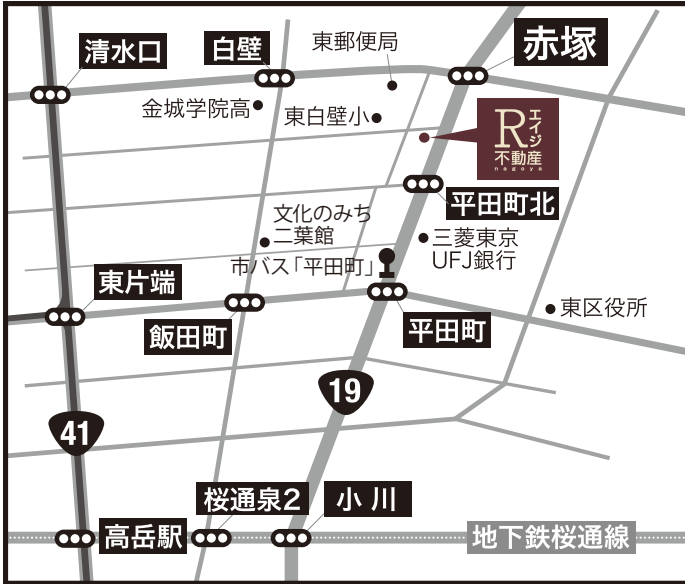

# 店舗ご案内MAP

## 広域 MAP

## 詳細 MAP

<店舗住所> 〒461-0012 名古屋市東区相生町96

## ■ お車でお越しになるお客様へ

カーナビで「名古屋市東区相生町8」と検索してください。お客様駐車場の前へ誘導されますので上記詳細 MAP の赤枠内へお停めください。

お客様用無料駐車場